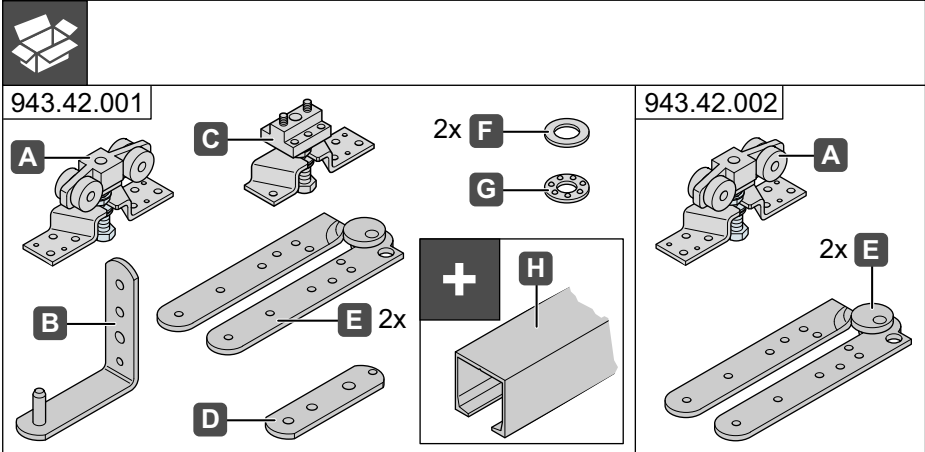

## Slido Fold 50-K

943.42.001

943.42.002

732.29.807

HDE 01/2017

2

732.29.807

HDE 01/2017