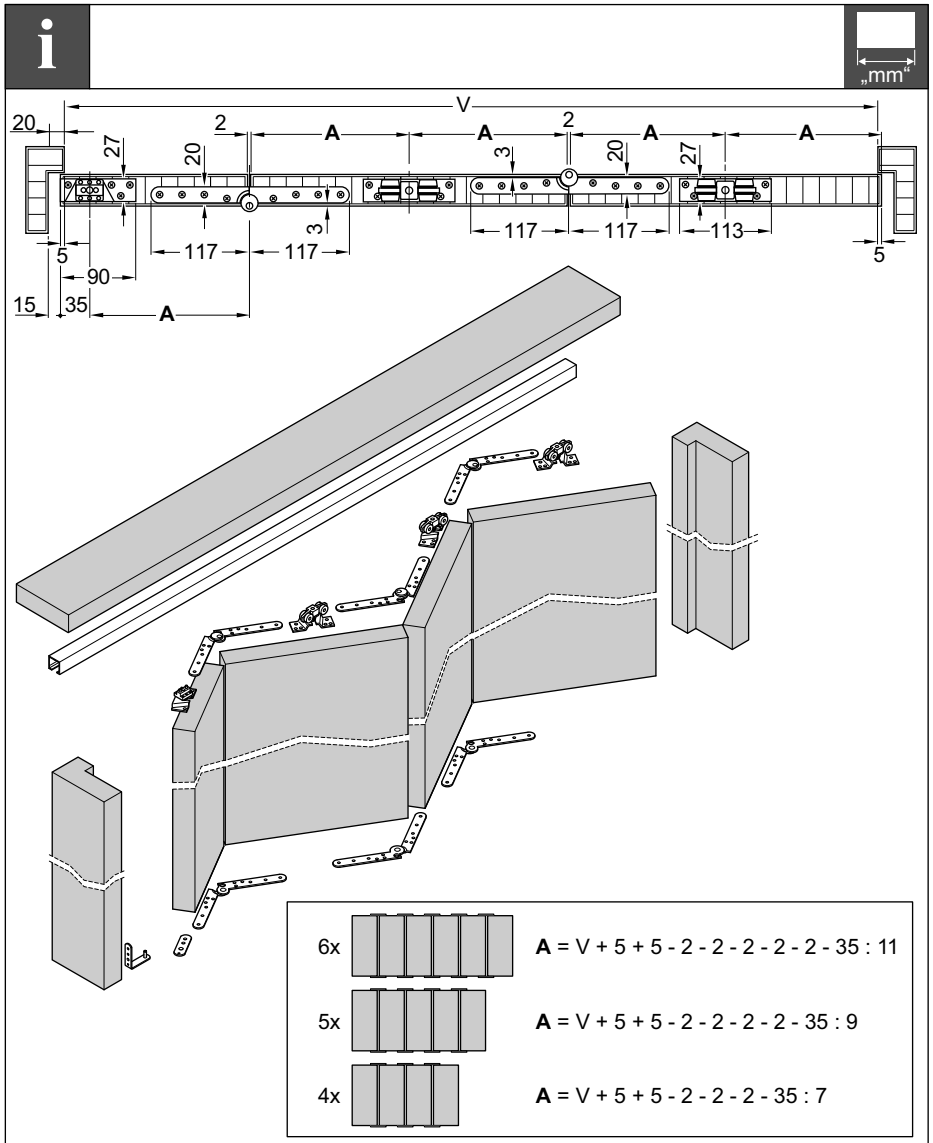

## Slido Fold 50-K

943.42.001

943.42.002

732.29.807

HDE 01/2017

2

732.29.807

HDE 01/2017